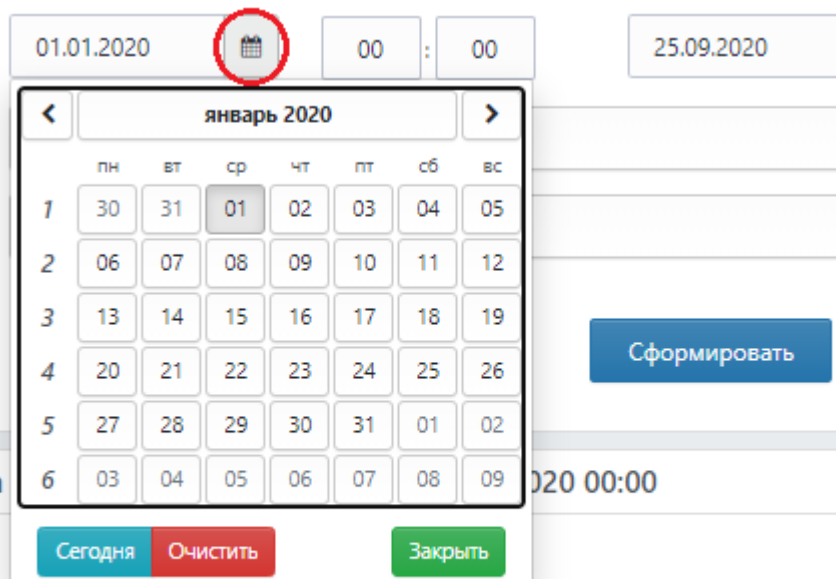

АРМ ГУВО

Руководство пользователя

печатным способом так и с помощью кнопки календаря. Для этого выберите в календаре нужную дату и кликните ЛКМ на нее;

24.09.2020

Рисунок 18

3) Для формирования отчета нажать «Сформировать»;

Настройка отчета
Период: 01.01.2020 00:00 - 25.09.2020 00:00
Подразделение: Выберите подразделение...
Мониторинговая компания: Выберите компанию...
Кнопки: Сформировать, Печать, Скачать

Отображение
Отображение: ☐ События по объекту, ☐ Действия Д.О.

Статистика

Итого	Всего тревог	боевых	ложных	отменено МК
Всего	118	98	19	1
квартира	44	39	4	1
объект	37	30	7	0
МХИГ	37	29	8	0

№	Детали	Регион	Подразделение	Пультный №	Тип объекта	Категория	Наименование	Адрес	Поступление	Закрытие
1	Детали	Эксперимент	1 Батальон полиции	1234	МХИГ	Особо важный объект	Магазин "Петерочка"	ЛО, Всеволожский р-н, ул Партизана Германа д.3	14.01.2020 12:06:55	14.01.2020 12:09:15
	Отработка	Эксперимент	1 Батальон полиции			Поступление	Взятие	Закрытие	Итого	Отчет
						14.01.2020 12:06	14.01.2020 12:07	14.01.2020 12:09	Боевая	тестирование
2	Детали	Эксперимент	1 Батальон полиции	1234	МХИГ	Особо важный объект	Магазин "Петерочка"	ЛО, Всеволожский р-н, ул Партизана Германа д.3	14.01.2020 12:31:32	14.01.2020 12:36:48
	Отработка	Эксперимент	1 Батальон полиции			Поступление	Взятие	Закрытие	Итого	Отчет
						14.01.2020 12:31	14.01.2020 12:31	14.01.2020 12:36	Ложная	аудитория
3	Детали	Эксперимент	1 Батальон полиции	Тестовый 3	объект	Обычный объект	Тестовый 3	Тестовый 3	14.01.2020 12:32:42	14.01.2020 13:16:09
	Отработка	Эксперимент	1 Батальон полиции			Поступление	Взятие	Закрытие	Итого	Отчет
						14.01.2020 12:32	14.01.2020 12:32	14.01.2020 13:16	Боевая	тестирование

Рисунок 19

4) Для вывода полученных данных на печать, нажать «Печать»;