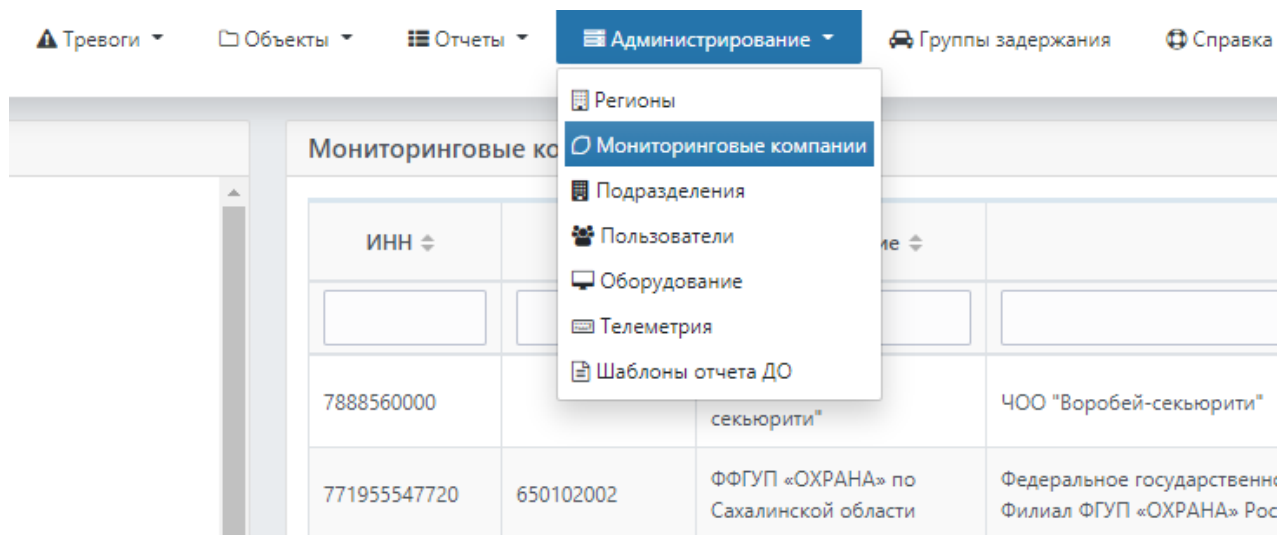

АРМ ГУВО
Руководство пользователя
4. РАБОТА С ПРОГРАММОЙ

4.1 Просмотр МК

1) Для просмотра МК выбрать вкладку главного меню «Администрирование» и в раскрывшемся списке выбрать подпункт «Мониторинговые компании»;