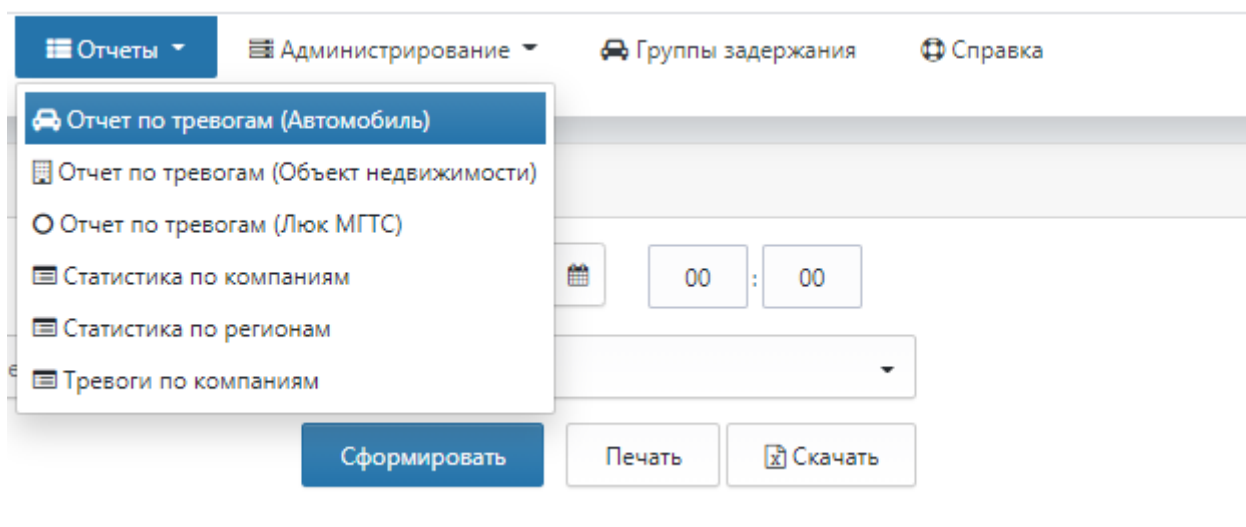

Рисунок 15

3) Для поиска нужного Объекта ввести его название в строке поиска «Наименование»;

АРМ ГУВО

Руководство пользователя

Тип объекта	Категория	Наименование	Адрес	Обн. статуса	тревоги	действия
...	...	аптека				
объект	Обычный объект	Аптека "ФАРМЛАЙФ" (ИП Дорохова Л.А.)	поселок Ишалино, ул. Новая, 5 (помещение 1)	13.11.19 13:41:18		
объект	Обычный объект	Аптека Рослек	г. Якутск, ул. Можайского 19	15.05.19 04:00:32		
объект	Обычный объект	ООО «Грация» «Семейная аптека»	г. Хабаровск ул. Краснореченская, 113	29.04.19 04:53:38		
объект	Обычный объект	Аптека № 50 "Курганфармация"	г. Курган ,пр. Конституции,73	08.10.18 13:16:20		
объект	Обычный объект	Аптека "ПЛУТОН"	село Еткуль, ул. Ленина, 46 (помещение №42)	11.10.19 09:31:07		
объект	Обычный объект	Аптека ООО "Домашний доктор"	г. Рыбинск, наб. Космонавтов, д.9 А	11.01.19 14:00:42		
объект	Обычный объект	ООО "Торговый комплекс "Лазурит" (Аптека)	г. Москва, ул. Изюмская, д. 61, корп.1	22.09.17 13:16:05		
объект	Обычный объект	Аптека №27 "Кубаньфармация"	г. Армавир, ул. Ленина, д. 48,	01.04.19 11:11:57		
объект	Обычный объект	Аптека	город Москва, улица Малая Юшуньская, д. 3	30.12.19 12:03:45		

Рисунок 16

4) Нажать «Открыть» напротив нужной карточки для просмотра подробной информации по объекту.

4.7 Отчеты

1) Вкладка главного меню «Отчеты»;

Рисунок 17

2) В зависимости от необходимого отчета выбрать нужное из выпадающего списка, указав необходимые критерии поиска. Временной интервал можно задать как